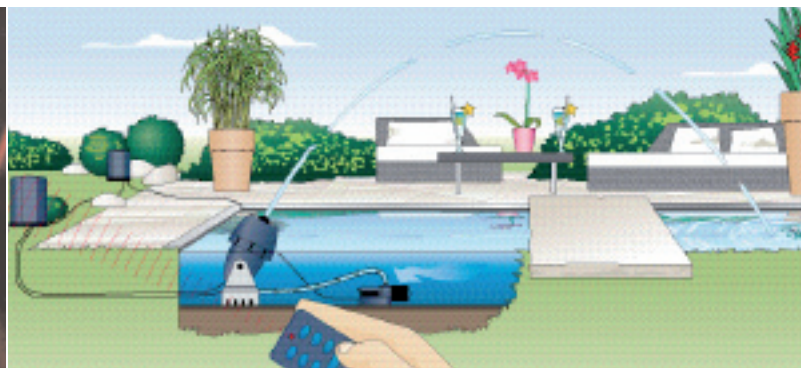

NYHET

Tekniska fakta – Jumping Jet Rainbow Star Set	
Dimension (l x b x h)	478 x 305 x 355 mm
Diameter på vattenstråle	12 mm
Max. längd på vattenstråle	4 m
Max. höjd på vattenstråle	2 m
Total vikt (torr)	11 kg
Garanti (plus tilläggsgaranti)	2 + 1 = 3 År
Elektronik:	
Effektförbrukning (Set)	33 W
Effektförbrukning (inkl. utbyggnads Set)	65 W
Innehåll:	
Belysning	RGB LED multifärg huvudljus
Effektförbrukning (Lampa)	6 W
Skjutande enhet	
Effektförbrukning. (Skjutande enhet)	16 W
Puls generator	
Effektförbrukning (Puls generator)	7 W
Kontrollenhet:	
	12 V-Master
Dimension (l x b x h)	215 x 155 x 295 mm
Volt (primär)	220 – 240 V/50 Hz
Kabellängd (elförsörningskabel)	10 m
Fjärrkontroll räckvidd (max.)	80 m
Vikt	3.2 kg
Elkontakt (för 2 Jumping Jets)	2 x 12 Volt/AC
Total effektförbrukning max	65 W
Order-no. (Rainbow Star Set)	50094
Order-no. (Rainbow Star Utbyggnads-Set)	50053

Effektfull och imponerande både
 i mörker och dagsljus med prismaljus.

OASE – PASSIONATE ABOUT WATER.

Bli inspirerad av "hoppande vatten"!

Denna nyhet inom fontänteknik skapar en inspirerande atmosfär i trädgården – vid vilken tid som helst på dygnet! Rainbow Star ser till att vattenjetstrålarna landar med precision på rätt ställe.

Kombinationen av vattenbild och ljuseffekt är förprogrammerad medan längd och höjd på vattenstrålen kan regleras individuellt. Inställningen "random play" kör alla möjliga vattenbilder och ljuseffekter.

Den nya Jumping Jet Rainbow Star erbjuder två innovativa och unika funktioner: Ljus i förflyttning och vatten i en båge - det lysande vattnet flyger genom luften.

Setet inkluderar Jumping Jet, 12V-elenhet med fjärrkontroll och alla nödvändiga tillbehör för installation och kontroll ingår. Grundpaketet kan lätt uppgraderas med påbyggnadsset som kopplas in i samma kontrollenhet. Använder man två enheter synkroniserat så erbjuds en större variation med fler möjligeter.