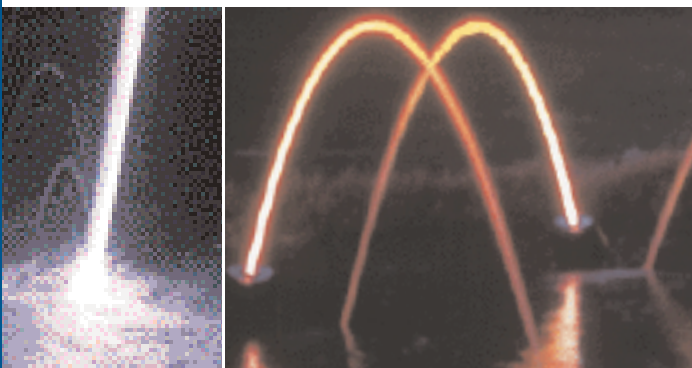

NYHET

Tekniska fakta – Jumping Jet Rainbow Star Set	
Dimension (l x b x h)	478 x 305 x 355 mm
Diameter på vattenstråle	12 mm
Max. längd på vattenstråle	4 m
Max. höjd på vattenstråle	2 m
Total vikt (torr)	11 kg
Garanti (plus tilläggsgaranti)	2 + 1 = 3 År
Elektronik:	
Effektförbrukning (Set)	33 W
Effektförbrukning (inkl. utbyggnads Set)	65 W
Innehåll:	
Belysning	RGB LED multifärg huvudljus
Effektförbrukning (Lampa)	6 W
Skjutande enhet	
Effektförbrukning. (Skjutande enhet)	16 W
Puls generator	
Effektförbrukning (Puls generator)	7 W
Kontrollenhet:	
	12 V-Master
Dimension (l x b x h)	215 x 155 x 295 mm
Volt (primär)	220 – 240 V/50 Hz
Kabellängd (elförsörningskabel)	10 m
Fjärrkontroll räckvidd (max.)	80 m
Vikt	3.2 kg
Elkontakt (för 2 Jumping Jets)	2 x 12 Volt/AC
Total effektförbrukning max	65 W
Order-no. (Rainbow Star Set)	50094
Order-no. (Rainbow Star Utbyggnads-Set)	50053

Effektfull och imponerande både
 i mörker och dagsljus med prismaljus.

OASE – PASSIONATE ABOUT WATER.

Bli inspirerad av "hoppande vatten"!

Denna nyhet inom fontänteknik skapar en inspirerande atmosfär i trädgården – vid vilken tid som helst på dygnet! Rainbow Star ser till att vattenjetstrålarna landar med precision på rätt ställe.

Kombinationen av vattenbild och ljuseffekt är förprogrammerad medan längd och höjd på vattenstrålen kan regleras individuellt. Inställningen "random play" kör alla möjliga vattenbilder och ljuseffekter.

Den nya Jumping Jet Rainbow Star erbjuder två innovativa och unika funktioner: Ljus i förflyttning och vatten i en båge - det lysande vattnet flyger genom luften.

Setet inkluderar Jumping Jet, 12V-elenhet med fjärrkontroll och alla nödvändiga tillbehör för installation och kontroll ingår. Grundpaketet kan lätt uppgraderas med påbyggnadsset som kopplas in i samma kontrollenhet. Använder man två enheter synkroniserat så erbjuds en större variation med fler möjligeter.